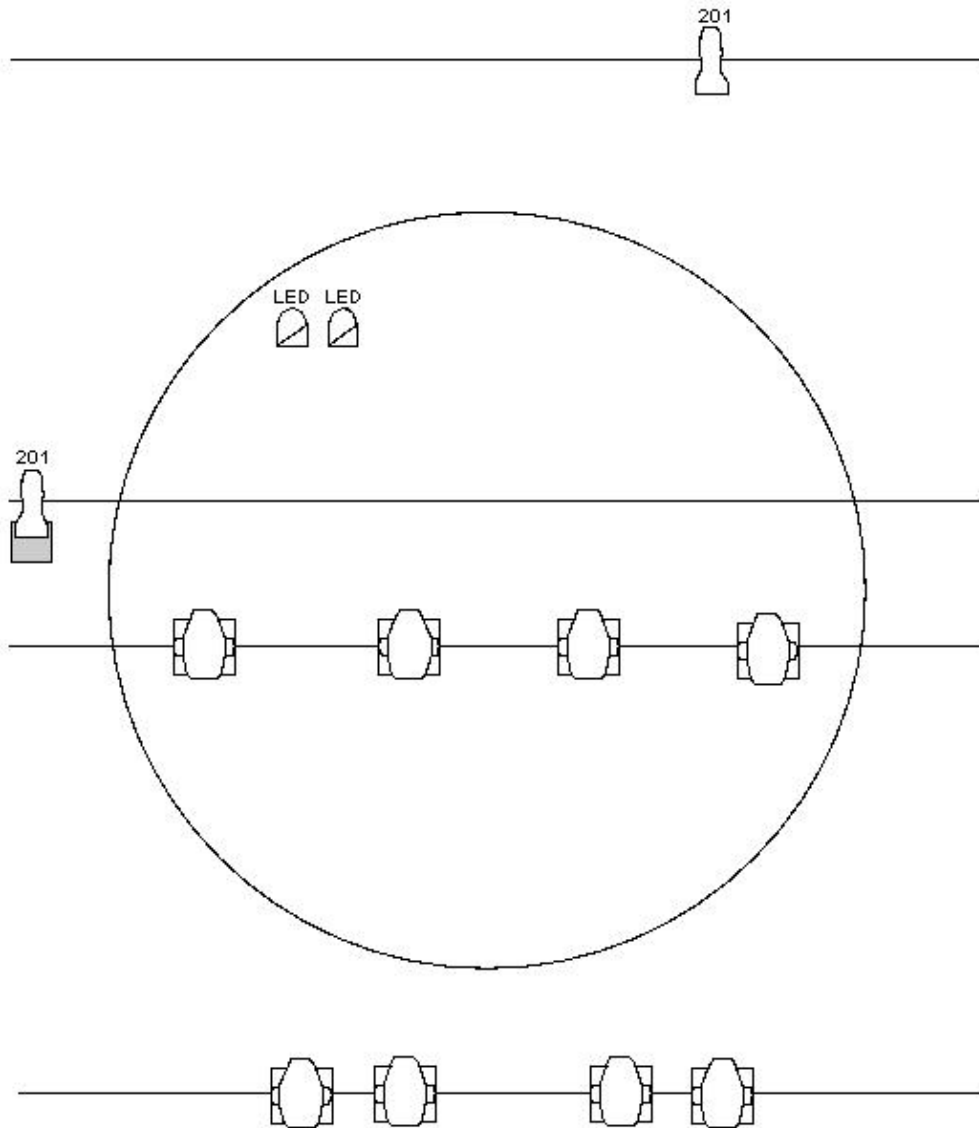

VISI Compagnie Gorilla Bart Bruyneel	profiel 1kw ayrton diablo (of gelijkaardig) led Par tafeltje met visbokaal