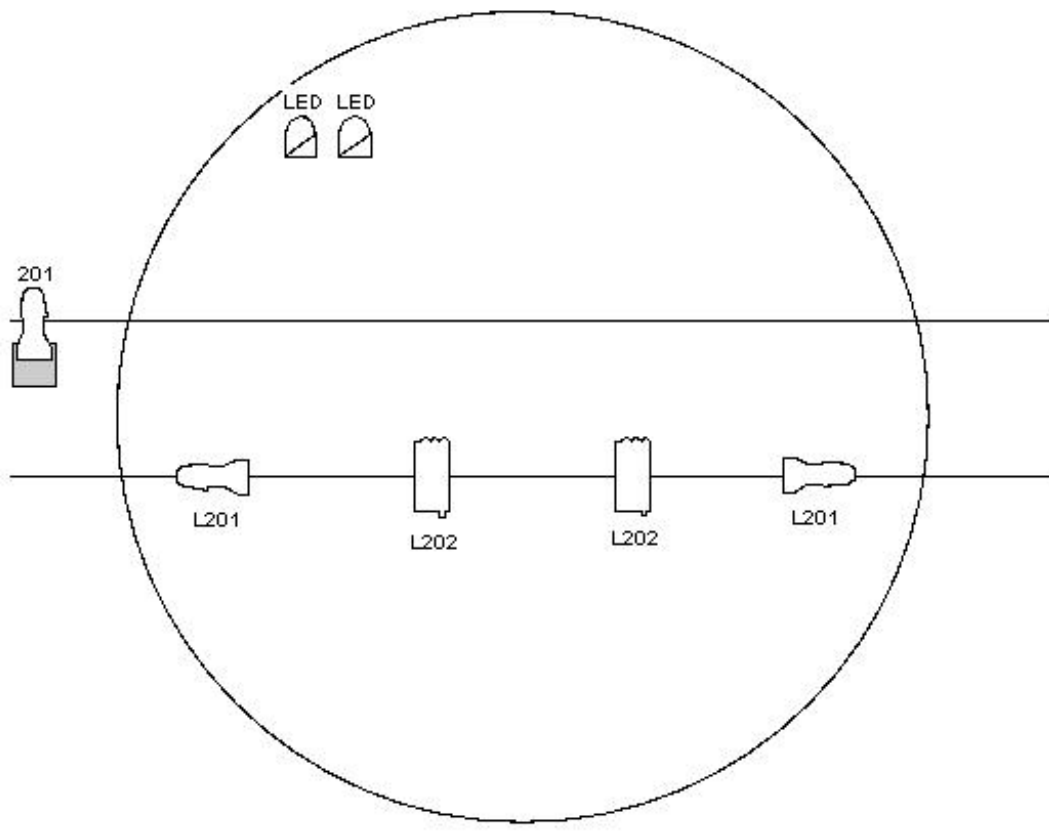

VISI Compagnie Gorilla		profiel 1kw
Bart Bruyneel		PC 1kw
		led Par
		tafeltje met visbokaal